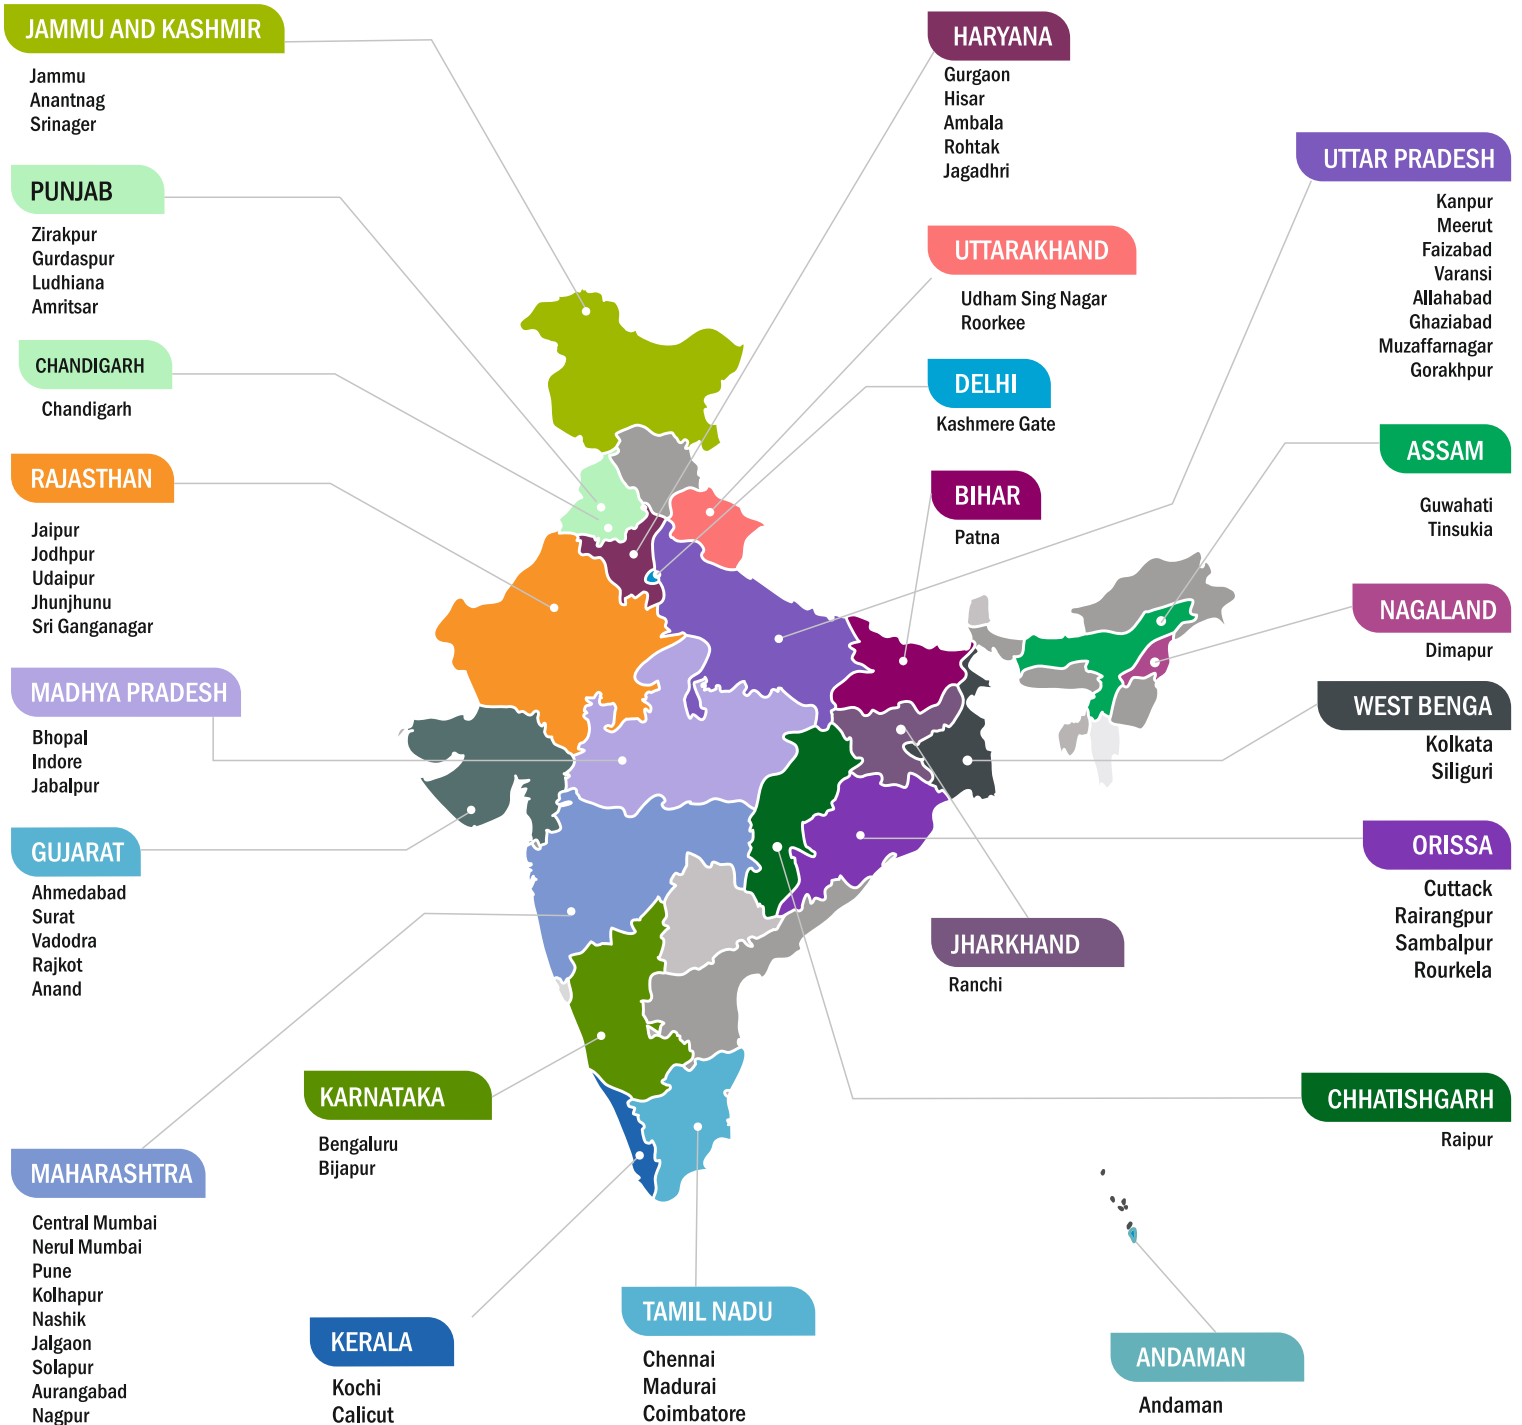

Our Networks